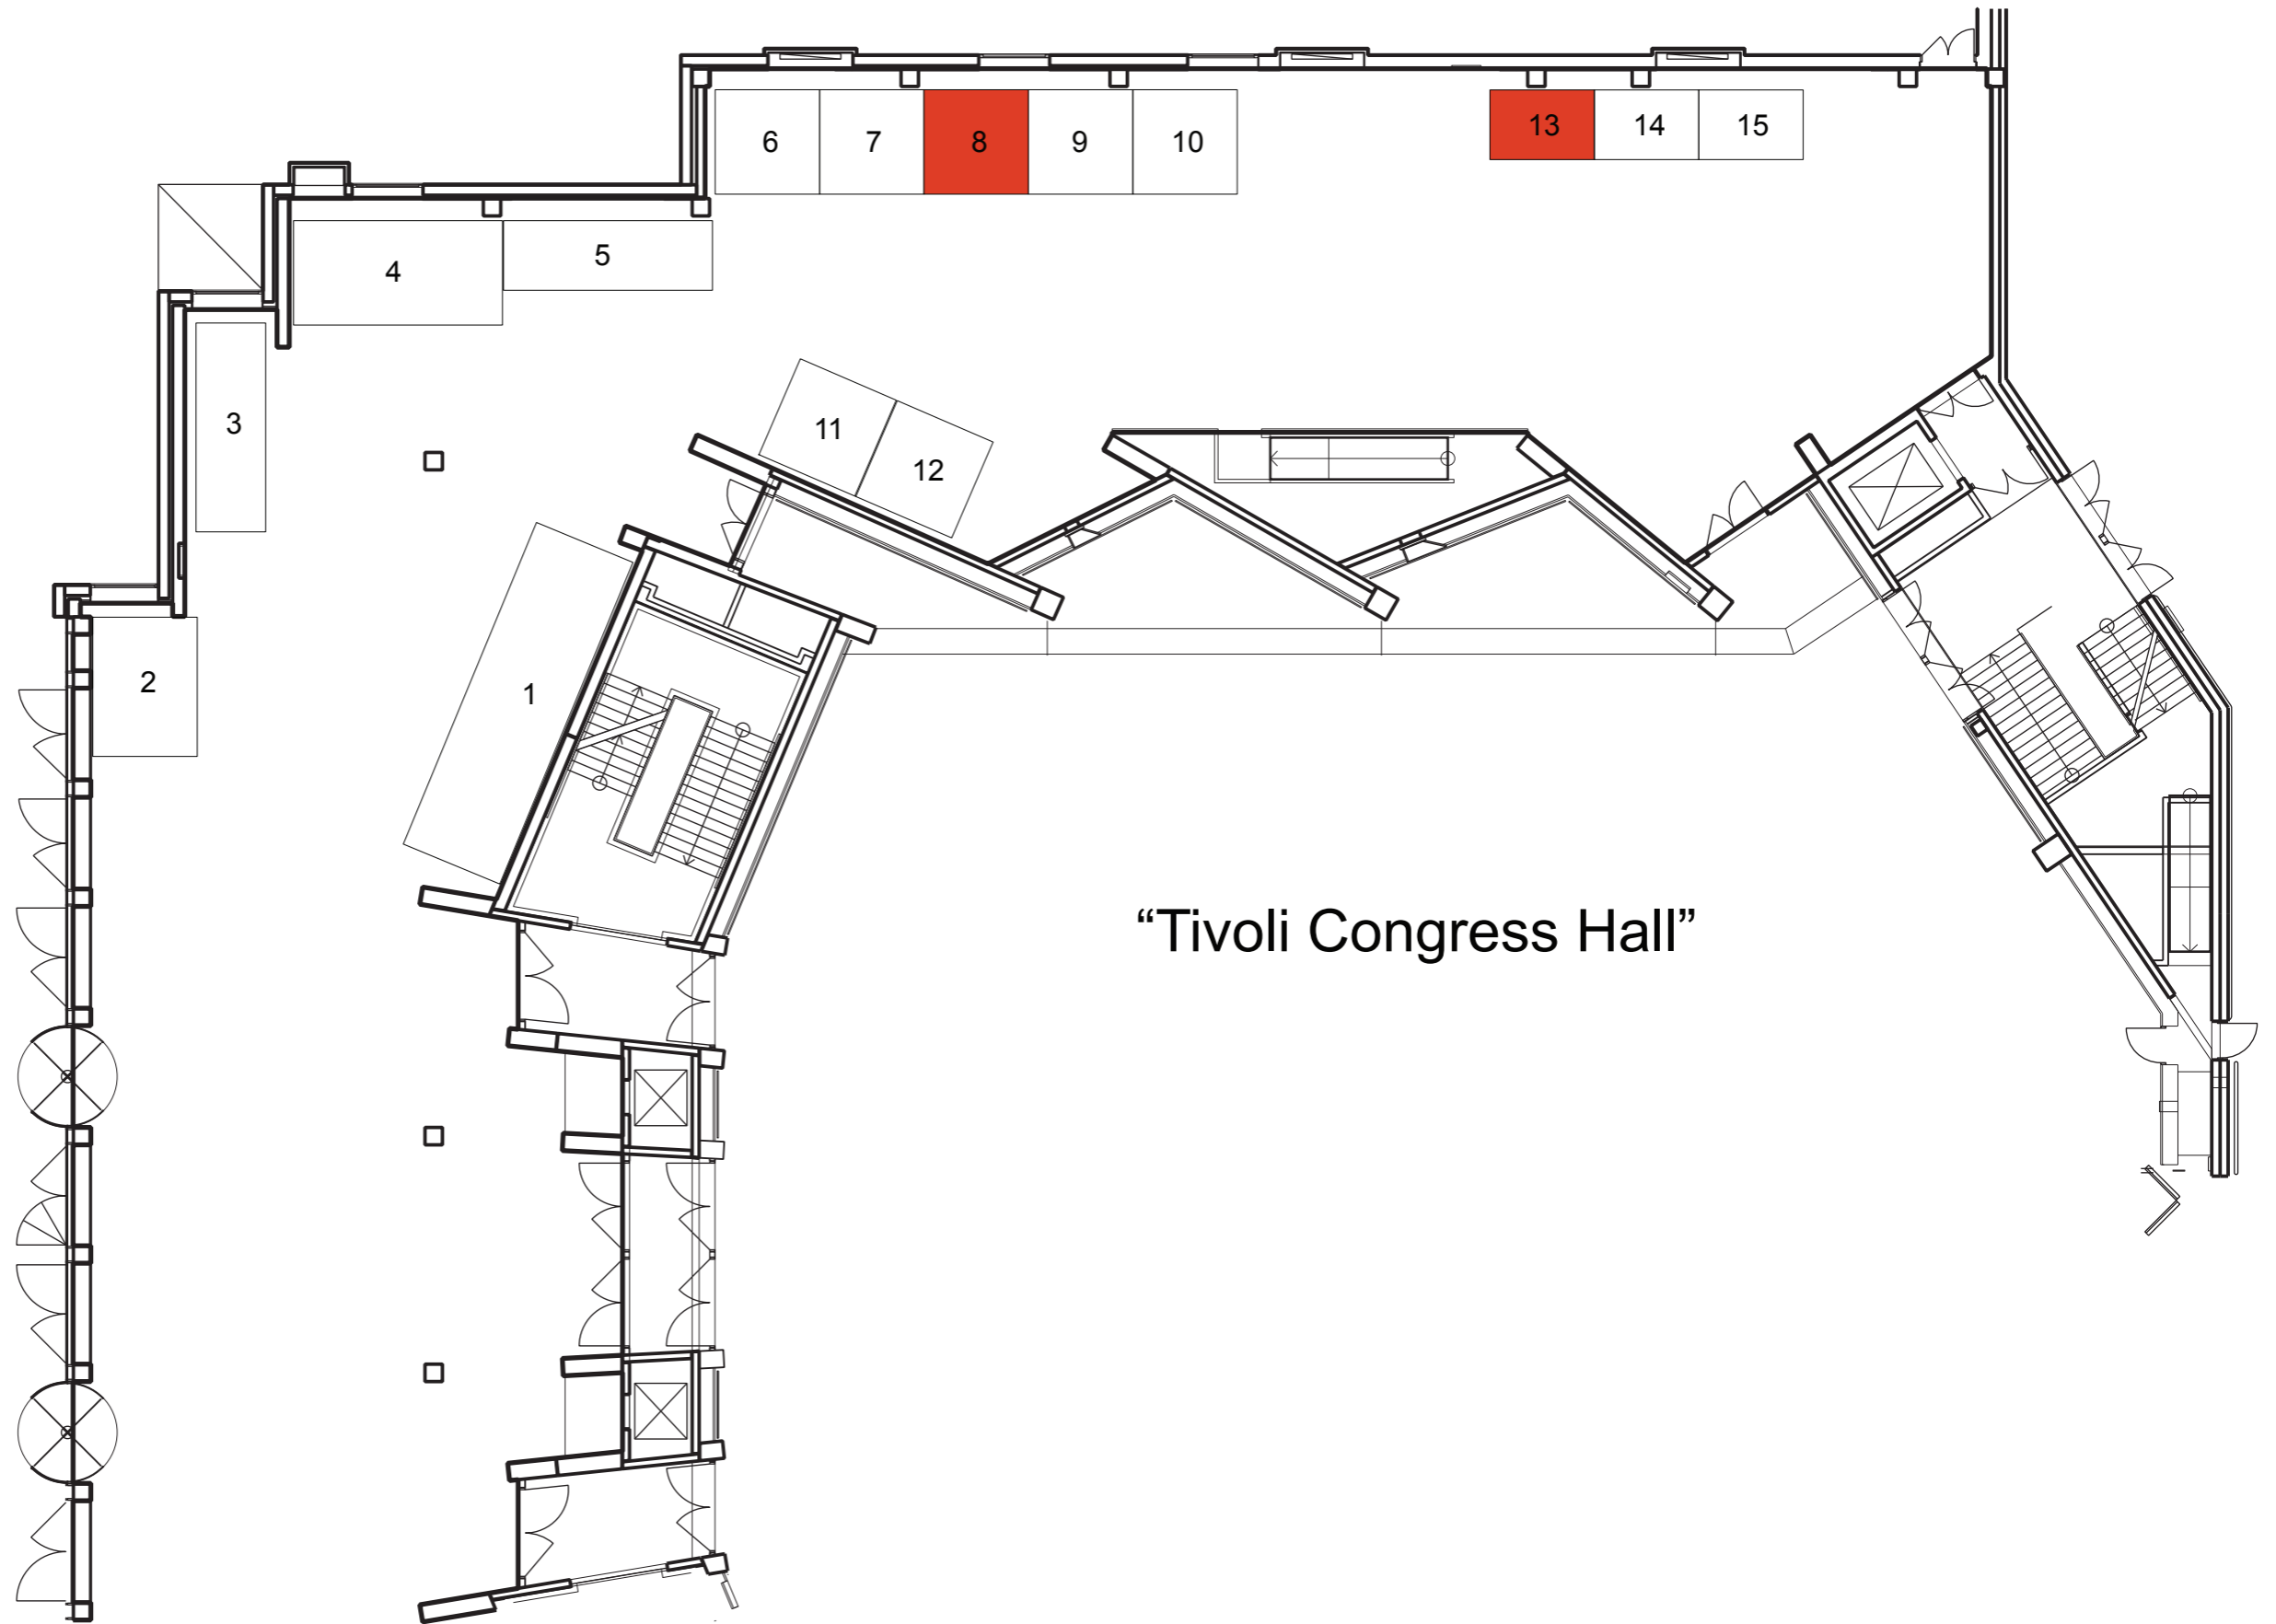

1	30	3x10
2	12	3x4
3	12	2x6
4	18	6X3
5	12	6X2
6	9	3X3
7	9	3X3
8	Elsevier B.V.	3X3
9	9	3X3
10	9	3X3
11	9	3X3
12	9	3X3
13	Thomson Reutersu	3X2
14	6	3X2
15	6	3X2

“Tivoli Congress Hall”

Tivoli Congress Center	Standplacering 1:200
International Network of Research Management Societies	May 14-16 2012
Tegn. 21-02-2012	Scanex • Ursusvej 6 • Skovby • DK-8464 Galten • 8754 1100